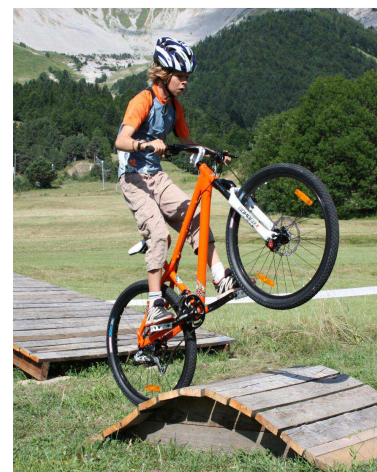

ISÈRE VERTICAL